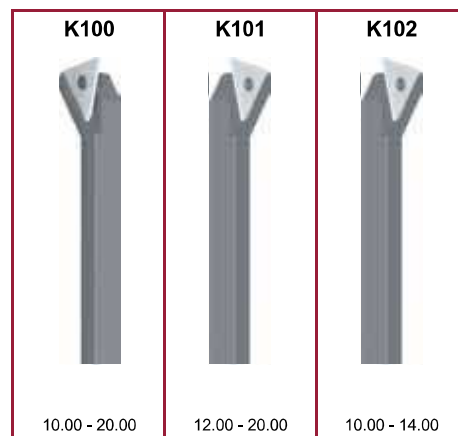

	<b>K100</b>	<b>K101</b>	<b>K102</b>	<b>K103</b>	<b>K104</b>	<b>K200</b>	<b>K201</b>	<b>K202</b>	<b>K203</b>	<b>K204</b>	<b>K520</b>	<b>K521</b>	<b>K522</b>	
	10.00 - 20.00	12.00 - 20.00	10.00 - 14.00	16.00 - 32.00	16.00 - 32.00	1.50	1.50	1.50	2.50	2.50	4.00 - 1"	3.00 - 1/2	10.00 - 5/8	
<b>AMG</b>	<b>471</b>	<b>471</b>	<b>471</b>	<b>472</b>	<b>472</b>	<b>473</b>	<b>473</b>	<b>473</b>	<b>473</b>	<b>473</b>	<b>474</b>	<b>475</b>	<b>476</b>	<b>ISO</b>
1.1														<b>P 1</b>
1.2														<b>P 1</b>
1.3														<b>P 2</b>
1.4														<b>P 3</b>
1.5														<b>P 4</b>
1.6														<b>H 1</b>
1.7														<b>H 3</b>
1.8														<b>H 4</b>
2.1														<b>M 1</b>
2.2														<b>M 3</b>
2.3														<b>M 2</b>
2.4														<b>S 2</b>
3.1														<b>K 1</b>
3.2														<b>K 2</b>
3.3														<b>K 3</b>
3.4														<b>K 4</b>
4.1														<b>S 1</b>
4.2														<b>S 2</b>
4.3														<b>S 3</b>
5.1														<b>S 1</b>
5.2														<b>S 2</b>
5.3														<b>S 3</b>
6.1														<b>N 3</b>
6.2														<b>N 4</b>
6.3														<b>N 3</b>
6.4														<b>N 4</b>
7.1														<b>N 1</b>
7.2														<b>N 1</b>
7.3														<b>N 1</b>
7.4														<b>N 2</b>
8.1														<b>O</b>
8.2														<b>O</b>
8.3														<b>O</b>
9.1														<b>H</b>
10.1														<b>O</b>

**K100** • Držák na upichovací destičku

**K101** • Отрезные державки

• Uchwyty do płytek tnących

**K102** • Držák na upichovací doštičku

H	B	L	K100	K101	K102
10	10	125	K10010.0		K10210.0
12	12	125	K10012.0	K10112.0	
14	12	125			K10214.0
16	12	125	K10016.0	K10116.0	
20	12	125	K10020.0	K10120.0	